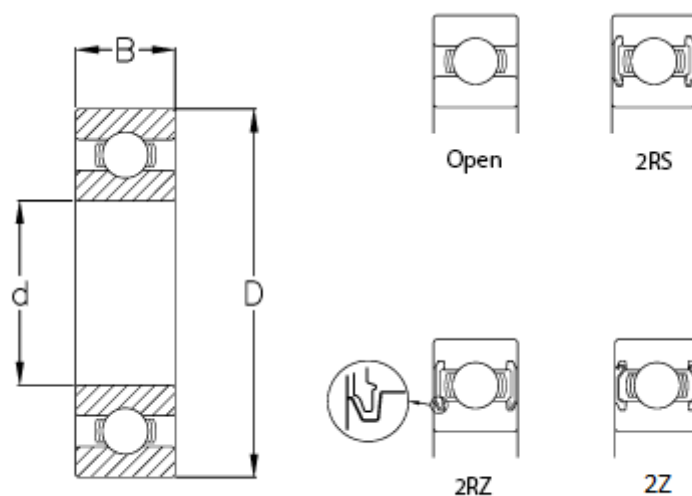

Varenummer: 57960105502102
Beskrivelse: CeramicSpeed hybridleje Insulate åbent
6211-CSB.C3

Mål

B	= 21
C (KN)	= 46.2
C0	= 29
d	= 55
D	= 100
Kugleklasse	= 5
Max omdr.	= 10000
Type	= 6211